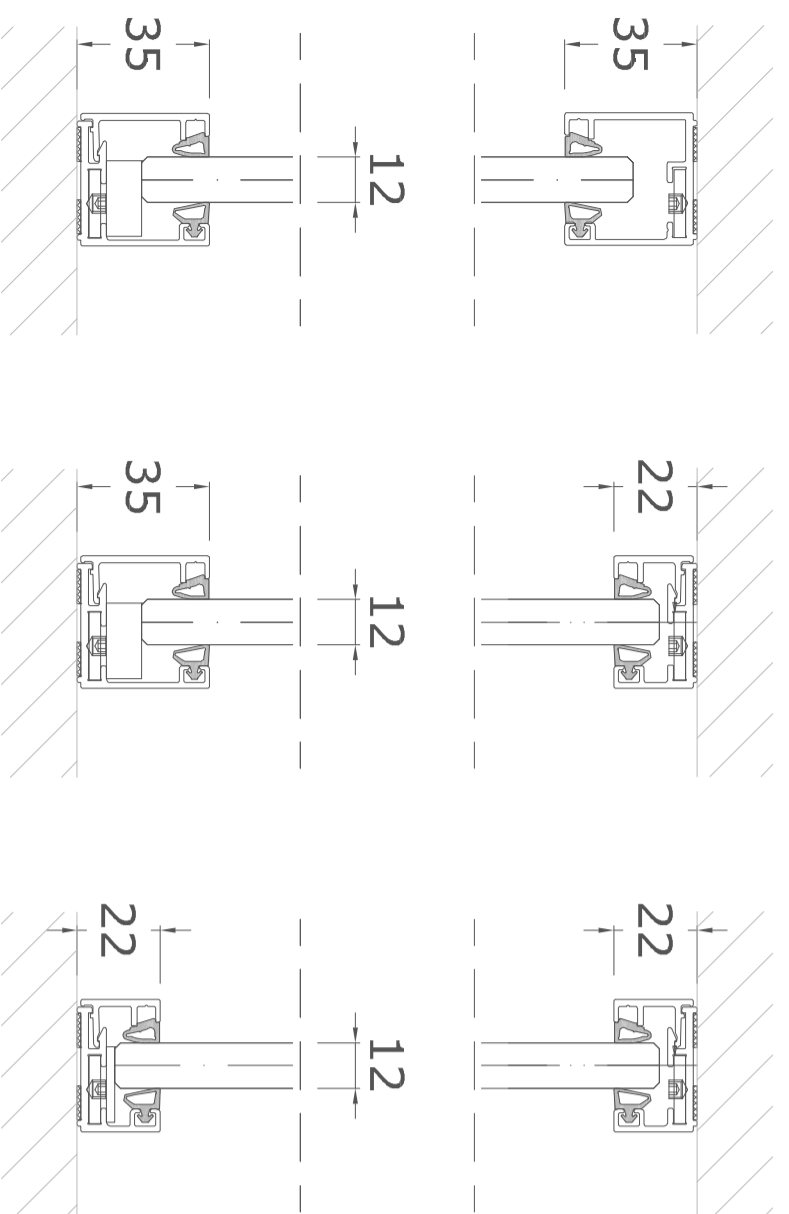

Boden-/Deckenanschluss

35 mm Profil

35/22 mm Profil

22 mm Profil

Boden-/Deckenanschluss

Wandanschluss 35/22 mm

Boden-/Deckenanschluss

T-Verbindung

Lineare Verbindung

Eckverbindung

Schnitt Ganzglasfügetür

Schnitt Schiebetür

Deckenführung

Bodenführung

Details Maars Horizon Glastrennwand
Format: A2 / M 1:2

 **maars** LIVING WALLS®
www.trenwaende-hamburg.de