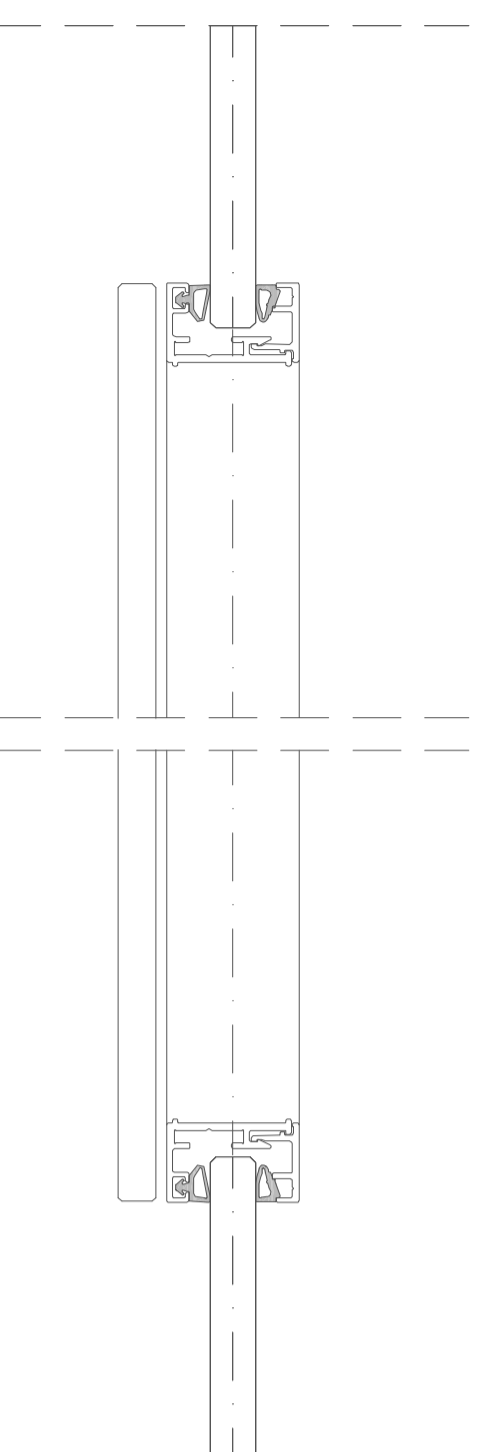

Boden-/Deckenanschluss

35 mm Profil

35/22 mm Profil

22 mm Profil

Boden-/Deckenanschluss

Wandanschluss 35/22 mm

Boden-/Deckenanschluss

T-Verbindung

Lineare Verbindung

Eckverbindung

Schnitt Ganzglasfügetür

Schnitt Schiebetür

Deckenführung

Bodenführung

Details Maars Horizon Glastrennwand
Format: A2 / M 1:2

 **maars** LIVING WALLS®
www.trenwaende-hamburg.de