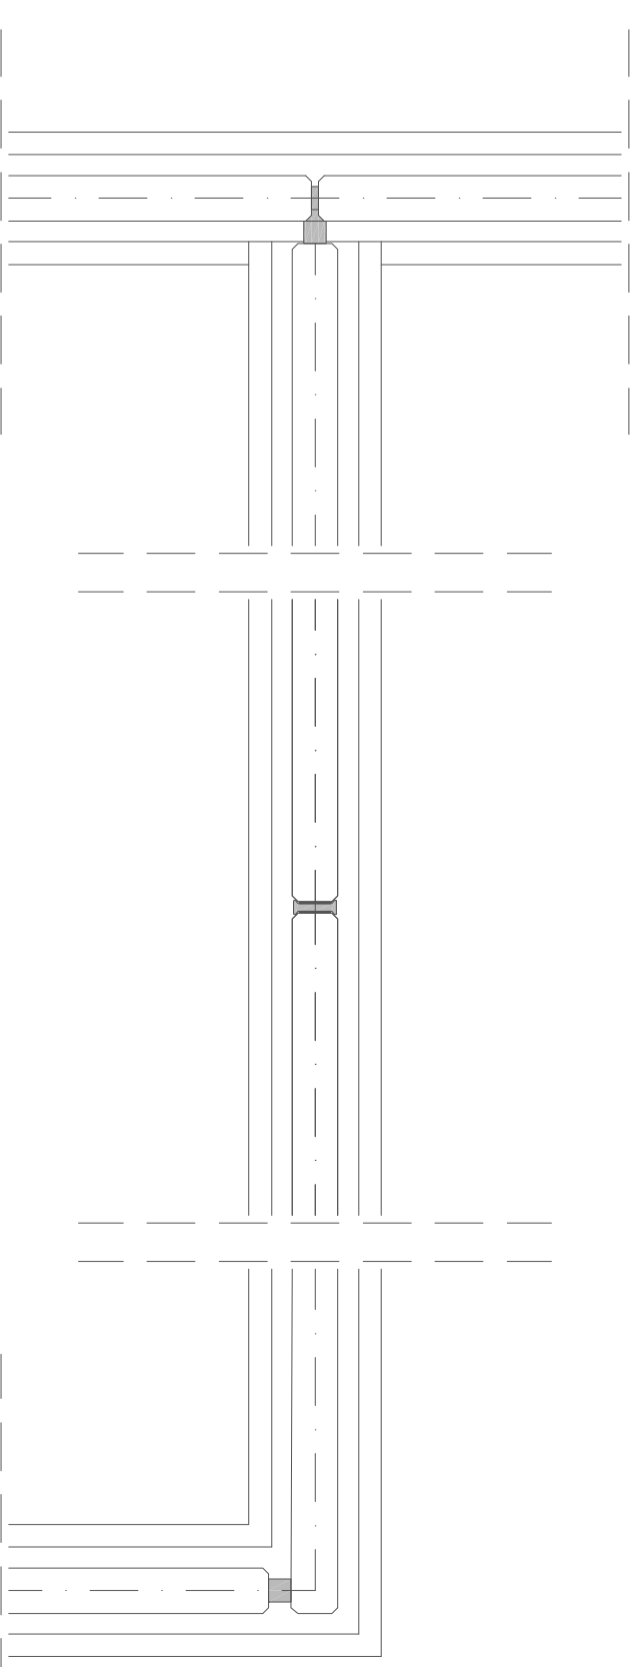

Boden-/Deckenanschluss

35 mm Profil

35/22 mm Profil

22 mm Profil

Boden-/Deckenanschluss

Wandanschluss 35/22 mm

Boden-/Deckenanschluss

T-Verbindung

Lineare Verbindung

Eckverbindung

Schnitt Ganzglasfügetür

Schnitt Schiebetür

Deckenführung

Bodenführung

Details Maars Horizon Glastrennwand
Format: A2 / M 1:2

 **maars** LIVING WALLS®
www.trenwaende-hamburg.de