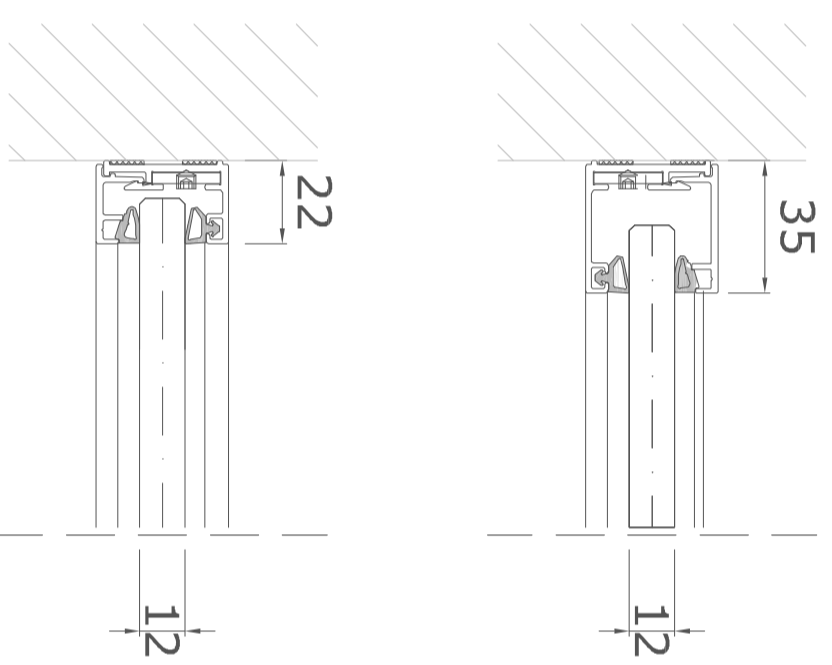

Boden-/Deckenanschluss

35 mm Profil

35/22 mm Profil

22 mm Profil

Boden-/Deckenanschluss

Wandanschluss 35/22 mm

Boden-/Deckenanschluss

T-Verbindung

Lineare Verbindung

Eckverbindung

Schnitt Ganzglasfügetür

Schnitt Schiebetür

Deckenführung

Bodenführung

Details Maars Horizon Glastrennwand
Format: A2 / M 1:2

 **maars** LIVING WALLS®
www.trenwaende-hamburg.de