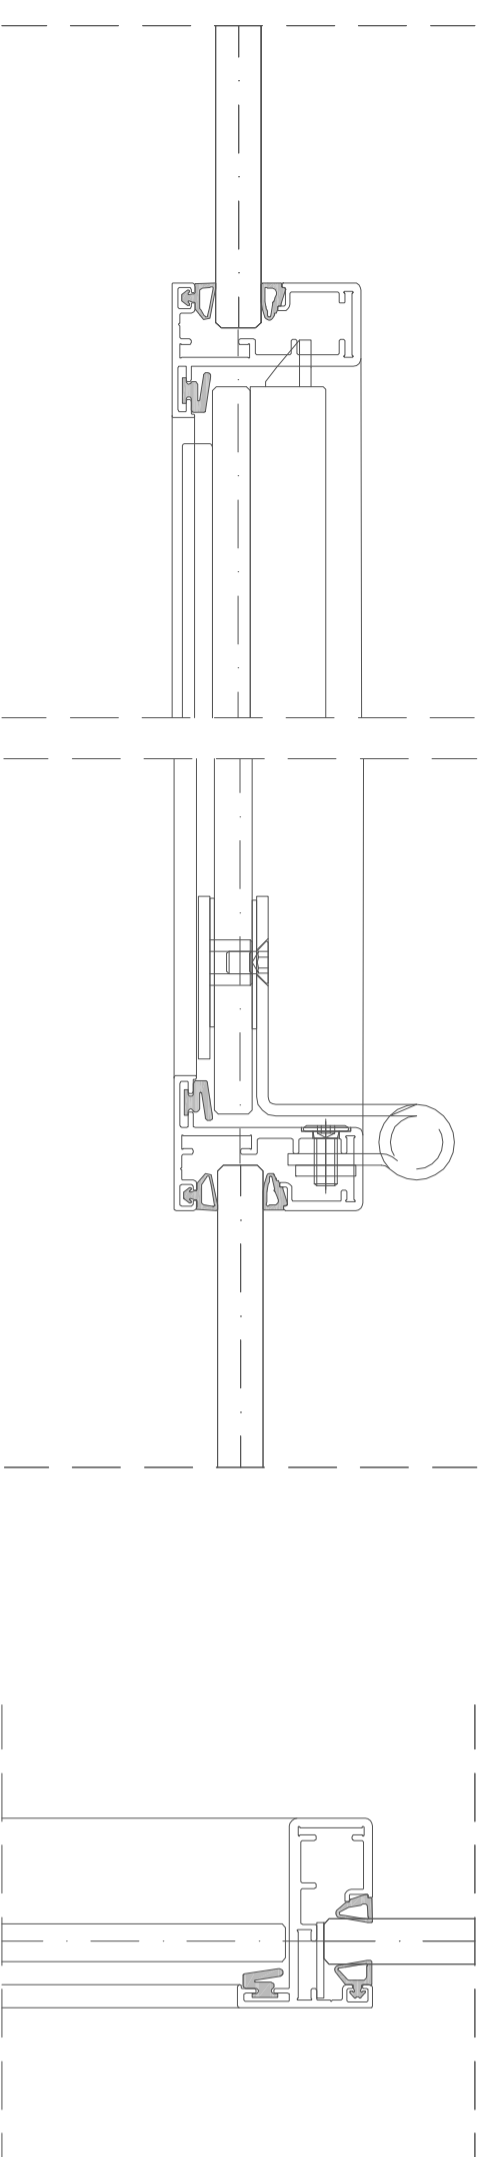

Boden-/Deckenanschluss

35 mm Profil

35/22 mm Profil

22 mm Profil

Boden-/Deckenanschluss

Wandanschluss 35/22 mm

Boden-/Deckenanschluss

T-Verbindung

Lineare Verbindung

Eckverbindung

Schnitt Ganzglasfügetür

Schnitt Schiebetür

Deckenführung

Bodenführung

Details Maars Horizon Glastrennwand
Format: A2 / M 1:2

 **maars** LIVING WALLS®
www.trenwaende-hamburg.de