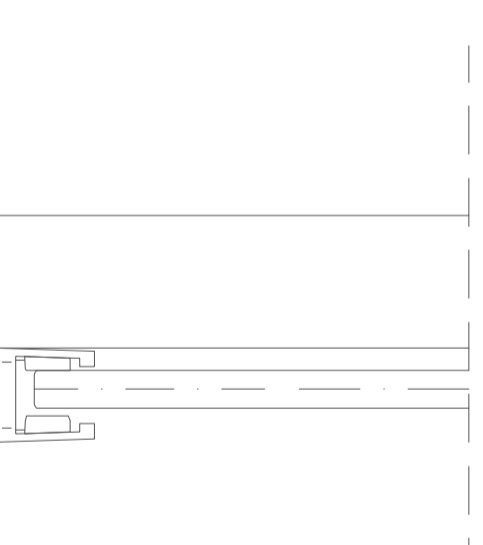

Boden-/Deckenanschluss

35 mm Profil

35/22 mm Profil

22 mm Profil

Boden-/Deckenanschluss

Wandanschluss 35/22 mm

Boden-/Deckenanschluss

T-Verbindung

Lineare Verbindung

Eckverbindung

Schnitt Ganzglasfügetür

Schnitt Schiebetür

Deckenführung

Bodenführung

Details Maars Horizon Glastrennwand
Format: A2 / M 1:2

 **maars** LIVING WALLS®
www.trenwaende-hamburg.de