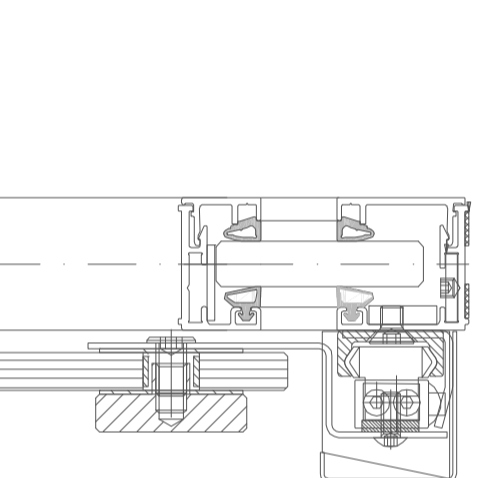

Boden-/Deckenanschluss

35 mm Profil

35/22 mm Profil

22 mm Profil

Boden-/Deckenanschluss

Wandanschluss 35/22 mm

Boden-/Deckenanschluss

T-Verbindung

Lineare Verbindung

Eckverbindung

Schnitt Ganzglasfügetür

Schnitt Schiebetür

Deckenführung

Bodenführung

Details Maars Horizon Glastrennwand
Format: A2 / M 1:2

 **maars** LIVING WALLS®
www.trenwaende-hamburg.de